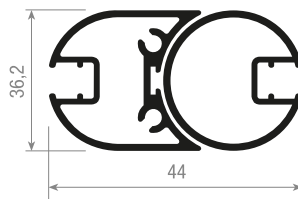

# BISAGRAS MAMPARA ABATIBLE SERIES AMAZONA, ELBA, EBRO

**Juego bisagra inferior**  
**PR988039I: 29€**  
SERIES AMAZONA,  
ELBA Y EBRO

**Juego inferior**  
**1 fija + 1 móvil**  
**PR988912I: 29€**  
SERIES AMAZONA  
Y ELBA

**Juego bisagra superior**  
**PR988039S: 29€**  
SERIES AMAZONA,  
ELBA Y EBRO

**Juego superior**  
**1 fija + 1 móvil**  
**PR988912S: 29€**  
SERIES AMAZONA  
Y ELBA

**Soporte de pared / expansor / hoja**  
compensación de 1,5 cm.  
SERIES AMAZONA, ELBA Y EBRO