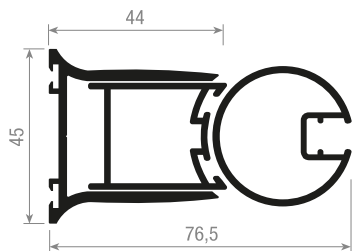

# BISAGRAS MAMPARA ABATIBLE SERIES AMAZONA, ELBA, EBRO

**Juego bisagra inferior**  
**PR988039I: 29€**  
SERIES AMAZONA,  
ELBA Y EBRO

**Juego inferior**  
**1 fija + 1 móvil**  
**PR988912I: 29€**  
SERIES AMAZONA  
Y ELBA

**Juego bisagra superior**  
**PR988039S: 29€**  
SERIES AMAZONA,  
ELBA Y EBRO

**Juego superior**  
**1 fija + 1 móvil**  
**PR988912S: 29€**  
SERIES AMAZONA  
Y ELBA

**Soporte de pared / expansor / hoja**  
compensación de 1,5 cm.  
SERIES AMAZONA, ELBA Y EBRO