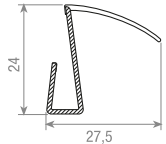

Goma
estanqueidad
PR9398609: 2,42€/ml.
SERIES DUERO Y ELBA

Goma superior
e inferior
PR911450: 3,63€/ml.
SERIES DUERO Y ELBA

Vierteaguas
para hoja tirador
AL117: 7,26€/ml.
SERIE MANZANARES

Tiras a 2 m.
Vierteagua hoja
CY1103: 7,26€/ml.
SERIES NILO, TÍBER,
LLOBREGAT,
TAJO Y MIÑO

Tiras a 2 m.
Vierteagua 6/8 mm.
CY1203T: 7,26€/ml.
SERIES AMAZONA, GUADALQUIVIR, ELBA Y EBRO

Tiras a 2 m.
Vierteagua hoja 8 mm.
CY1102: 7,26€/ml.
SERIE TURIA

Tiras a 2 m.
Junta central vertical
AL116: 7,26€/ml.
SERIE MANZANARES