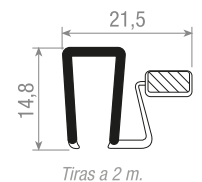

Tiras a 2 m.
Cierre magnético
CY1069: 9,08 €/ml.
SERIES TAJO
Y LLOBREGAT