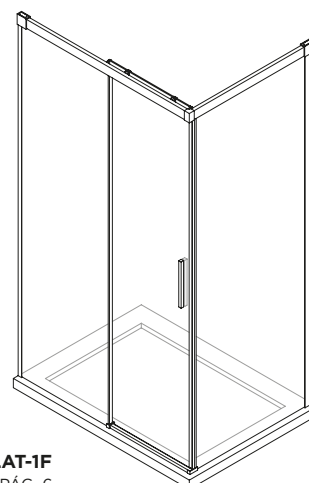

CAN-LAT-1F
PÁG. 6