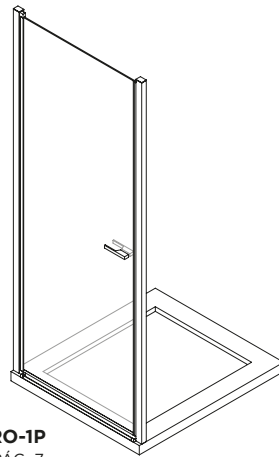

SERIE SON STOCK

ABATIBLES DE ALUMINIO

* PARA PERFILES NEGRO MATE EL PLAZO DE SALIDA DE FÁBRICA ES DE 48 HORAS.

- Perfilería de aluminio brillo
- Brazo de sujeción articulado con tubo 30 x 10 mm
- Vidrio transparente
- Espesor de vidrio 6 mm
- Altura 195 cm
- Apertura 180°
- Compensación mediante marco expansor
- Reversible
- Tratamiento antical incluido

PERFILES

Cromo

VIDRIO

Transparente

Negro mate *

SON-FRO-1P
PÁG. 7