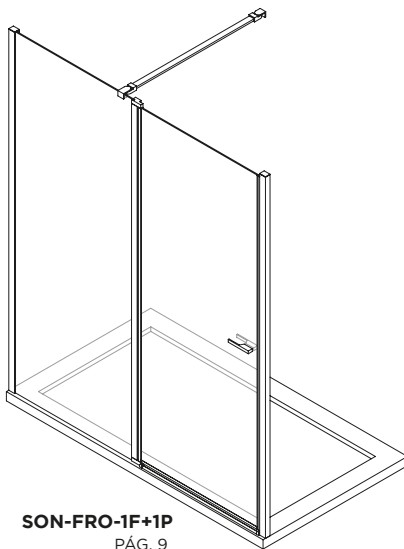

SON-FRO-1F+1P
PÁG. 9