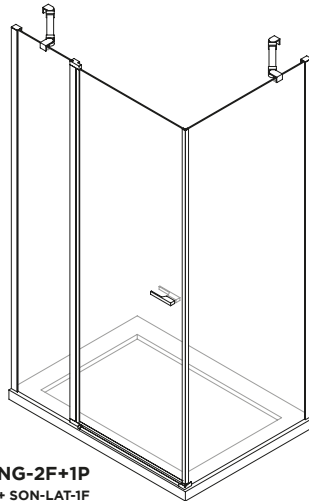

SON-ANG-2F+1P
SON-FRO-TER + SON-LAT-1F
PÁG. 10