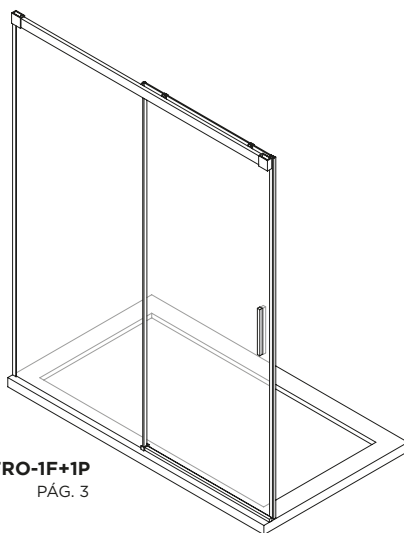

CAN-FRO-2F+2P
PÁG. 4

SALIDA
FÁBRICA
24H*

* PLAZO VÁLIDO PARA MAMPARAS CON VIDRIO TRANSPARENTE Y ACABADO DE PERFILES DE SERIE. PARA PERFILES NEGRO MATE EL PLAZO DE SALIDA DE FÁBRICA ES DE 48 HORAS.

MAMPARAS DE DUCHA EN STOCK

- » Sin necesidad de cortar guías durante montaje
- » Perfiles de serie salida de fábrica 24 horas
- » Perfiles negro mate salida de fábrica 48 horas

SERIE **CAN STOCK** CORREDERAS DE ALUMINIO

* PARA PERFILES NEGRO MATE EL PLAZO DE SALIDA DE FÁBRICA ES DE 48 HORAS.

- Perfilería de aluminio brillo
- Vidrio transparente
- Espesor de vidrio 6 mm
- Altura 198,5 cm
- Cruce de hojas entre 2,5 y 7,5 cm
- Reversible
- Tratamiento antical incluido

PERFILES

Cromo

VIDRIO

Transparente

Negro mate *

CAN-FRO-1F+1P
PÁG. 3