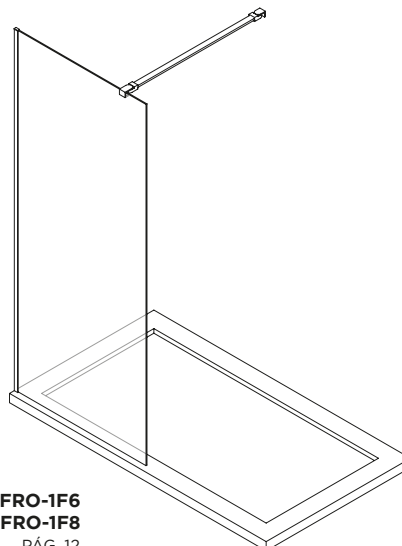

### VIDRIO

Transparente

Negro mate \*

**ORI-FRO-1F6**  
**ORI-FRO-1F8**  
PÁG. 12

Perfilería de aluminio brillo - vidrio transparente - espesor de vidrio 6 mm - altura 198,5 cm - cruce de hojas entre 2,5 y 7,5 cm - reversible - tratamiento antical incluido