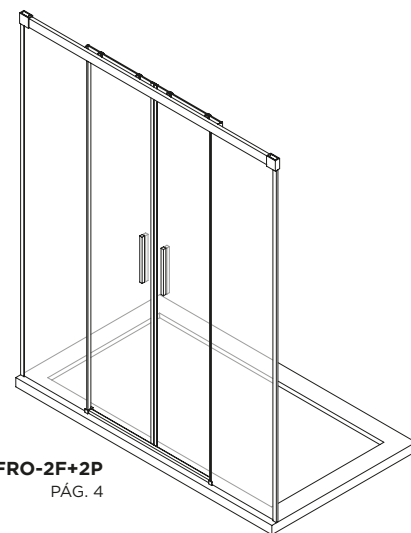

CAN-FRO-2F+2P
PÁG. 4