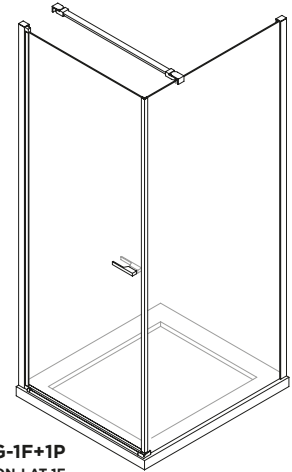

SON-ANG-1F+1P
SON-FRO-OBI + SON-LAT-1F
PÁG. 8