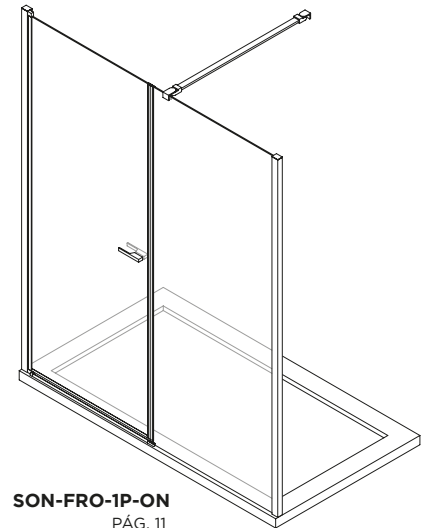

SON-FRO-1P-ON
PÁG. 11

SERIE ORI STOCK

FIJOS DE ALUMINIO

- Perfilería de aluminio brillo
- Brazo de sujeción articulado con tubo 15 x 15 mm
- Vidrio transparente
- Espesor de vidrio 6 u 8 mm
- Altura 195 cm
- Reversible
- Tratamiento antical incluido

PERFILES

Cromo