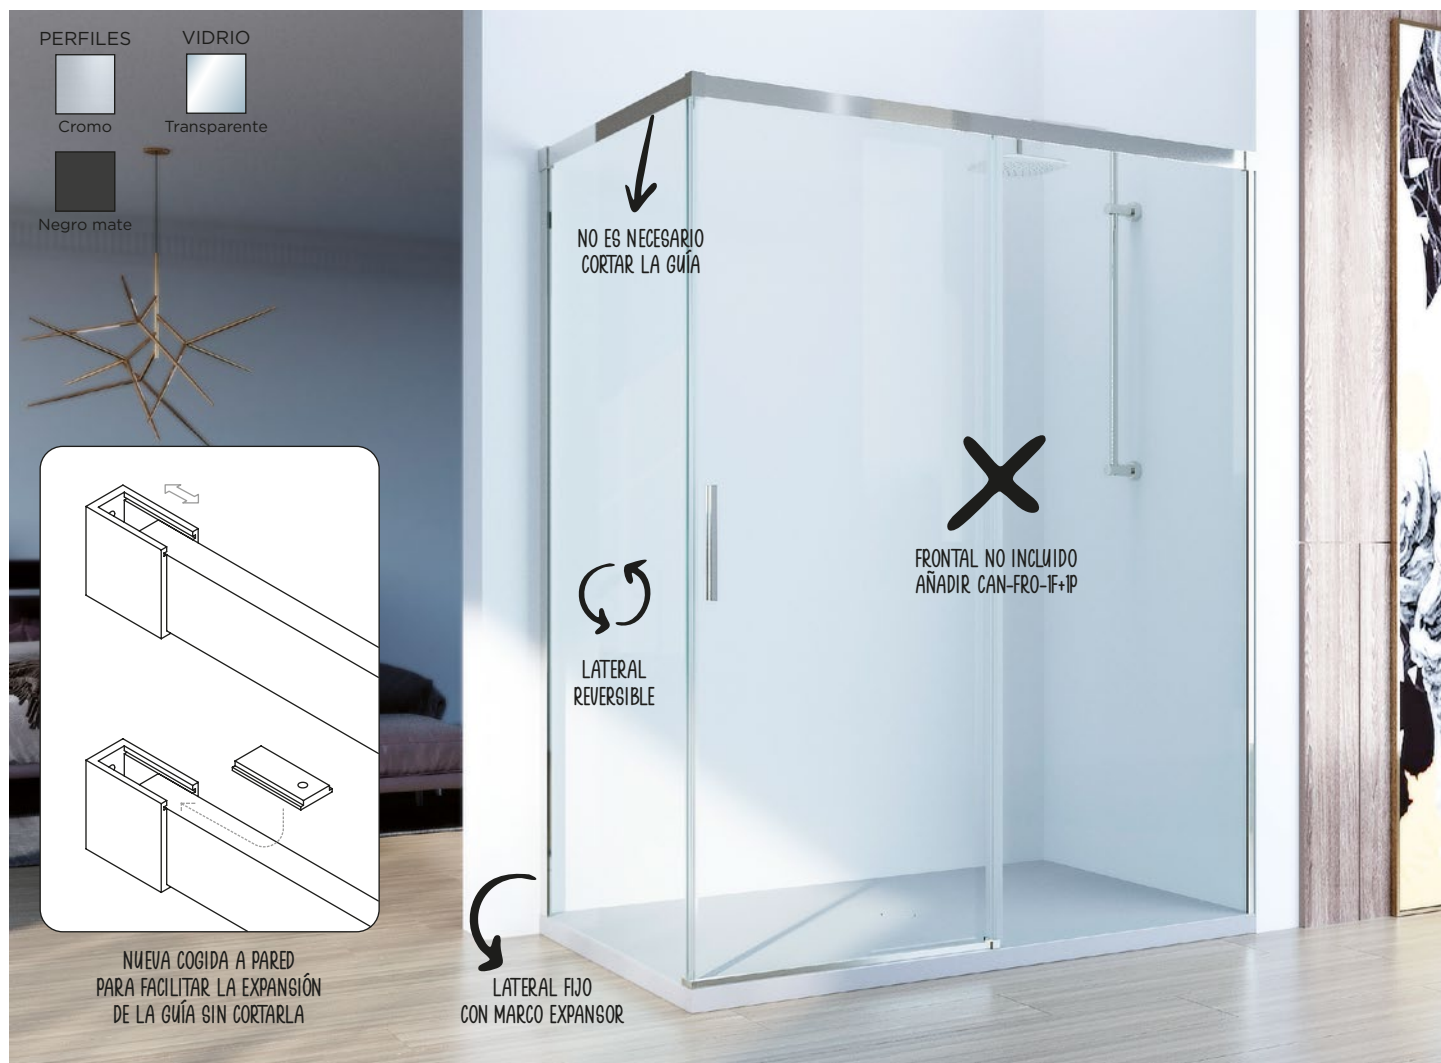

Perfilería de aluminio brillo - vidrio transparente - espesor de vidrio 6 mm - altura 198,5 cm - cruce de hojas entre 2,5 y 7,5 cm - reversible - tratamiento antical incluido

**CAN-FRO-2F+2P**

MEDIDA	RANGO	PUERTA	FIJO	APERTURA	ALTURA	VIDRIO TRANSPARENTE	
						PERFILERÍA CROMO	
						REF.	P.V.P.
140	135-140	35	36,2	46-56	198,5	1101070021401	598
145	140-145	36,2	37,5	56-66		1101070021451	598
150	145-150	37,5	38,7	56-66		1101070021501	598
155	150-155	38,7	40	64-74		1101070021551	598
160	155-160	40	41,25	64-74		1101070021601	598
165	160-165	41,25	42,5	66-76		1101070021651	610
170	165-170	42,5	43,7	66-76		1101070021701	610
175	170-175	43,7	45	72-82		1101070021751	621
180	175-180	45	46,25	72-82		1101070021801	621
185	180-185	46,25	47,5	76-86		1101070021851	633
190	185-190	47,5	48,7	76-86		1101070021901	633
195	190-195	48,7	50	76-86		1101070021951	644
200	195-200	50	51,2	76-86		1101070022001	644

Perfilería de aluminio brillo - vidrio transparente - espesor de vidrio 6 mm - altura 198,5 cm - cruce de hojas entre 2,5 y 7,5 cm - reversible - tratamiento antical incluido

**CAN-ANG-2F+2P \*** (CADA LATERAL INDEPENDIENTE)

\* LAS MEDIDAS Y PRECIOS MOSTRADOS EN LA TABLA HACEN REFERENCIA A UN SOLO LATERAL, PARA COMPONER LA MAMPARA COMPLETA HAY QUE SELECCIONAR DOS LATERALES.

P.V.P. (I.V.A. NO INCLUIDO)

Perfilería de aluminio brillo - vidrio transparente - espesor de vidrio 6 mm - altura 198,5 cm - compensación de 25 mm mediante marco expansor - reversible - tratamiento antical incluido