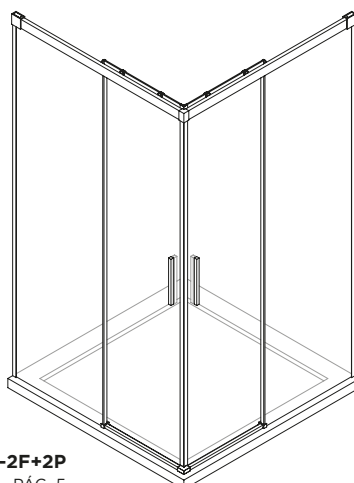

CAN-ANG-2F+2P
PÁG. 5