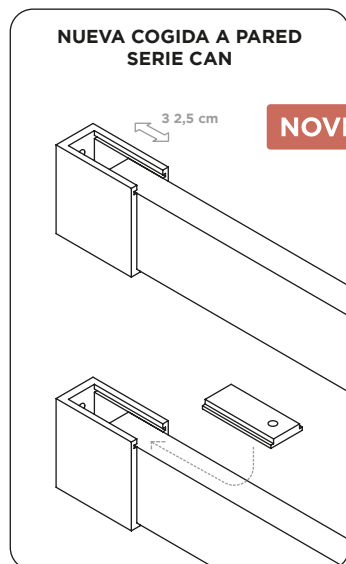

CAN-ANG-2F+2P
PÁG. 5